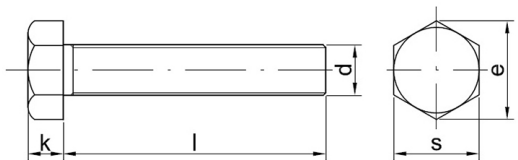

Болт Valenta с шестостенна глава цяла резба M16x110 мм, 8.8, DIN 933

Dimensions (d x l)	Art. code	k mm	s mm	e mm	Weight kg/100 pcs	Packing pcs/box
M5 x 8	933105008	3,5	8	8,79	0,24	500
M5 x 10	933105010	3,5	8	8,79	0,26	1000
M5 x 12	933105012	3,5	8	8,79	0,29	1000
M5 x 14	933105014	3,5	8	8,79	0,31	1000
M5 x 16	933105016	3,5	8	8,79	0,33	1000
M5 x 20	933105020	3,5	8	8,79	0,38	1000
M5 x 25	933105025	3,5	8	8,79	0,44	500
M5 x 30	933105030	3,5	8	8,79	0,51	500
M5 x 35	933105035	3,5	8	8,79	0,57	500
M5 x 40	933105040	3,5	8	8,79	0,63	500
M5 x 45	933105045	3,5	8	8,79	0,70	500
M5 x 50	933105050	3,5	8	8,79	0,76	500
M5 x 60	933105060	3,5	8	8,79	0,88	500
M6 x 8	933106008	4	10	11,05	0,37	500
M6 x 10	933106010	4	10	11,05	0,41	500
M6 x 12	933106012	4	10	11,05	0,44	500
M6 x 14	933106014	4	10	11,01	0,48	500
M6 x 16	933106016	4	10	11,05	0,51	500
M6 x 20	933106020	4	10	11,05	0,58	500
M6 x 25	933106025	4	10	11,05	0,67	500
M6 x 30	933106030	4	10	11,05	0,75	500
M6 x 35	933106035	4	10	11,05	0,84	500
M6 x 40	933106040	4	10	11,05	0,92	200
M6 x 45	933106045	4	10	11,05	1,01	200
M6 x 50	933106050	4	10	11,05	1,10	200
M6 x 55	933106055	4	10	11,05	1,19	200
M6 x 60	933106060	4	10	11,05	1,27	200
M6 x 70	933106070	4	10	11,05	1,44	200
M6 x 80	933106080	4	10	11,05	1,62	200
M6 x 90	933106090	4	10	11,05	1,80	200
M6 x 100	933106100	4	10	11,05	1,98	100
M8 x 10	933108010	5,3	13	14,38	0,91	500
M8 x 12	933108012	5,3	13	14,38	0,98	200
M8 x 16	933108016	5,3	13	14,38	1,11	200
M8 x 20	933108020	5,3	13	14,38	1,23	200
M8 x 25	933108025	5,3	13	14,38	1,39	200
M8 x 30	933108030	5,3	13	14,38	1,55	200
M8 x 35	933108035	5,3	13	14,38	1,71	200
M8 x 40	933108040	5,3	13	14,38	1,87	200
M8 x 45	933108045	5,3	13	14,38	2,03	200
M8 x 50	933108050	5,3	13	14,38	2,18	200